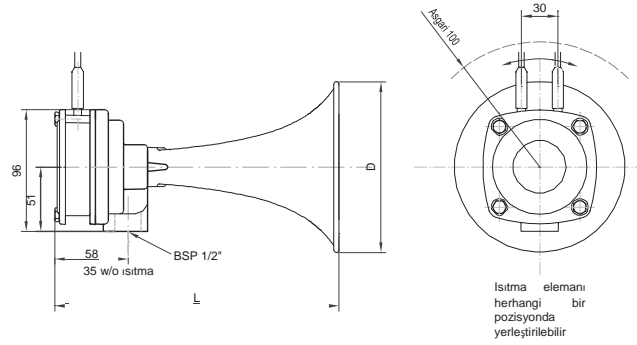

Kockum Sonics – güverte operasyonlarınıza değer katalım

TYFON®

Teknik Detaylar

TYFON tipi	Frekans Hz	UIC Frekans	Ölçüler (mm)		Isıtma	Yaklaşık net ağırlık (kg)
			D	L		
MKT 75/370	370	X	202	415		1,6
MKT 75/460	460		140	297		1,4
MKT 75/660	660	X	140	204		1,3
MKT 75/800	800		125	139		1,3
MKTH 75/370	370	X	202	438	X	2,3
MKTH 75/460	460		140	320	X	2,1
MKTH 75/660	660	X	140	227	X	2,0
MKTH 75/800	800		125	162	X	2,0